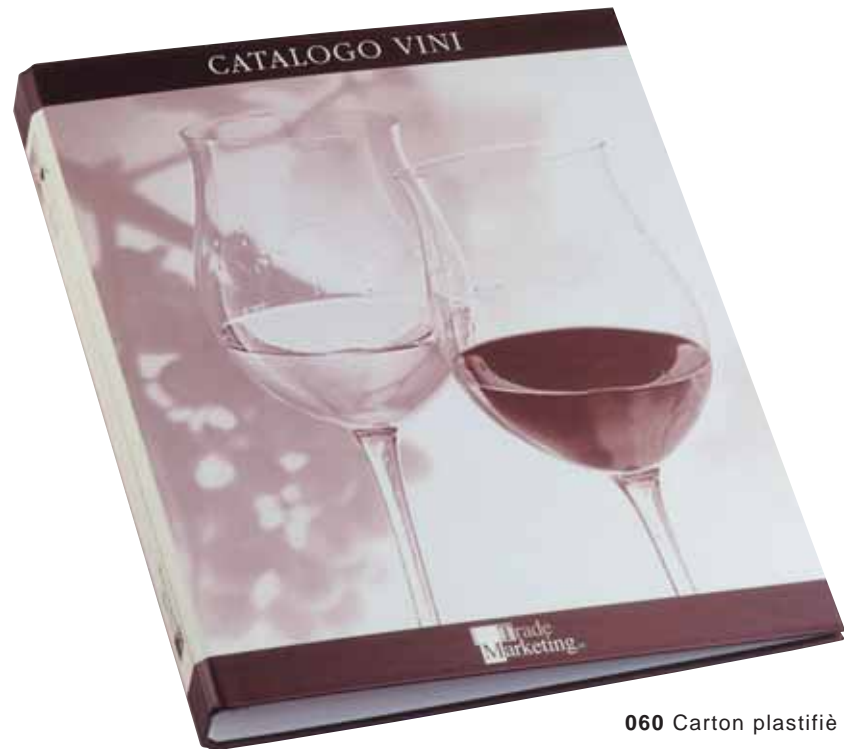

CLASSEURS AVEC ANNEUX
Mesures personnalisées sur demande

060/S cm. 27 x 34

060

060 Carton plastifié

070/S cm. 34 x 30