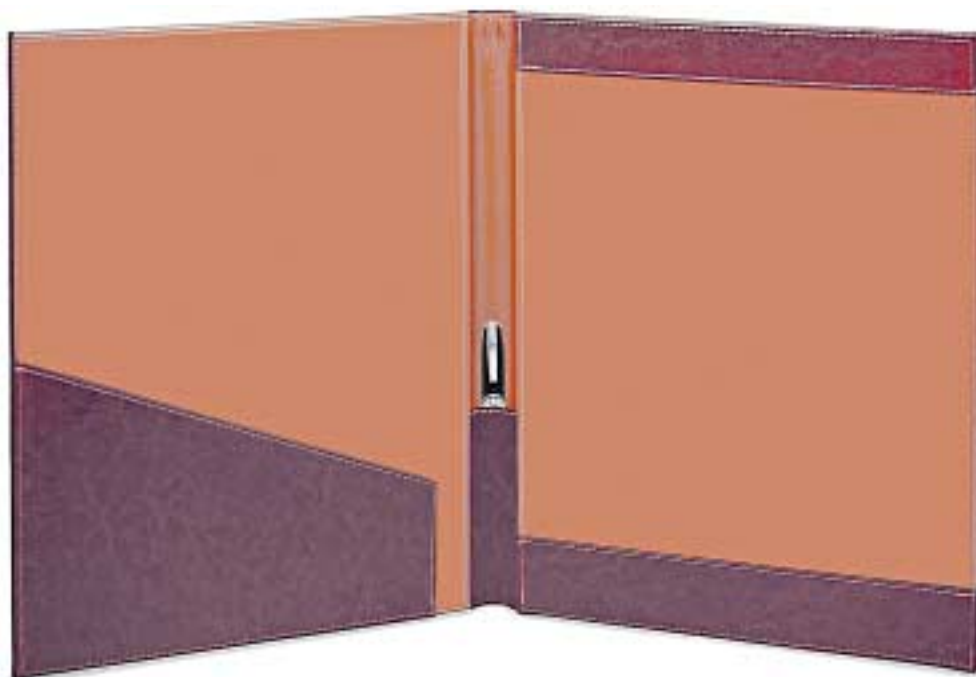

directory A5

directory A4

9900/S cm. 26 x 32

9900/E cm. 26 x 32

095/S cm. 24 x 33

à mesure

090/Peau (Cuir)  cm. 24 x 33

095/S cm. 24 x 33

7100/T

7100/T cm. 23 x 31

080/ DAKOTA

080/ DAKOTA cm. 24 x 33

- 20500 Corbeille ronde anti-feu cm. 27 x 30
- 20600 Corbeille ovale anti-feu
- 20700 Corbeille ronde en aluminium
- Gainée en Dakota – Simili cuir – Sky

DAKOTA

Marrone

Nocciola

Bordeaux

Blu

Verde

0170/S Porte-dépliant cm. 24 x 20

0170/S à mesure

0180/S à mesure

0170/S à mesure

0180/S à mesure

0180/S Porte-dépliant cm. 32 x 20

Livre d'Or – disponible en deux couleurs: bordeaux et marron avec 120 papiers couleur beige