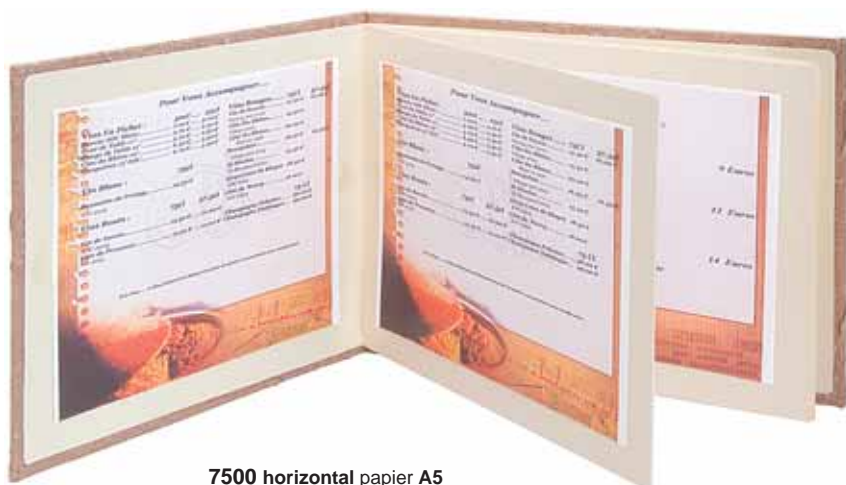

MODELES AVEC INTERIEURS EN CARTON PLASTIFIE

Menu avec feuilles répositionnables par spray

Série: 7500 - 7800 - 7900 vertical ou horizontal

à mesure

7900/TB cm. 33 X 24 papier A4

7500 horizontal papier A5

7500 cm. 25 x 19 horizontal papier A5