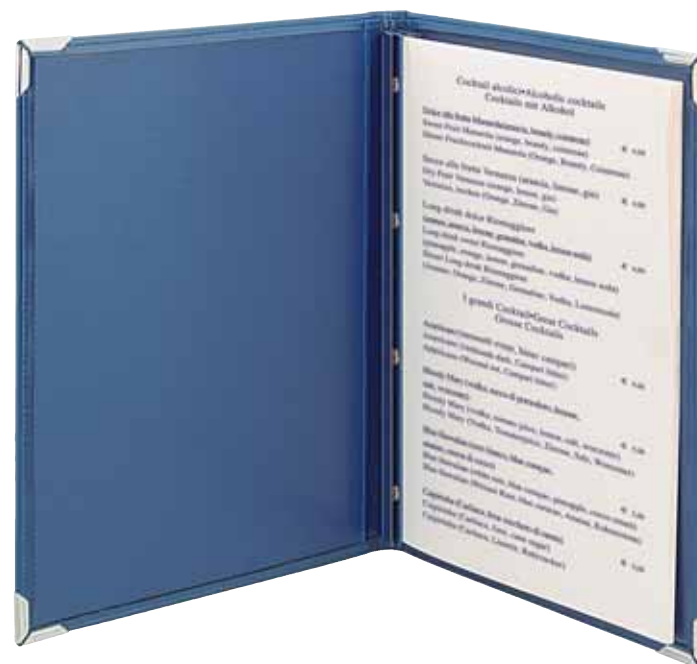

MODELES A VIS AVEC INTERIEURS EN PAPIER FORE

1900 XL Peau (Cuir)  horizontal cm. 34 x 26 papier A4

1800/Vrai Bois Wengé horizontal cm. 32 x 16 carta cm. 29,7 x 15

1900 Peau (Cuir)  horizontal cm. 32 x 22 carta A4

1900/S cm. 23 x 32 papier A4