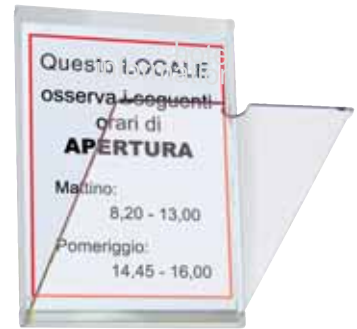

Particolare dell'apertura