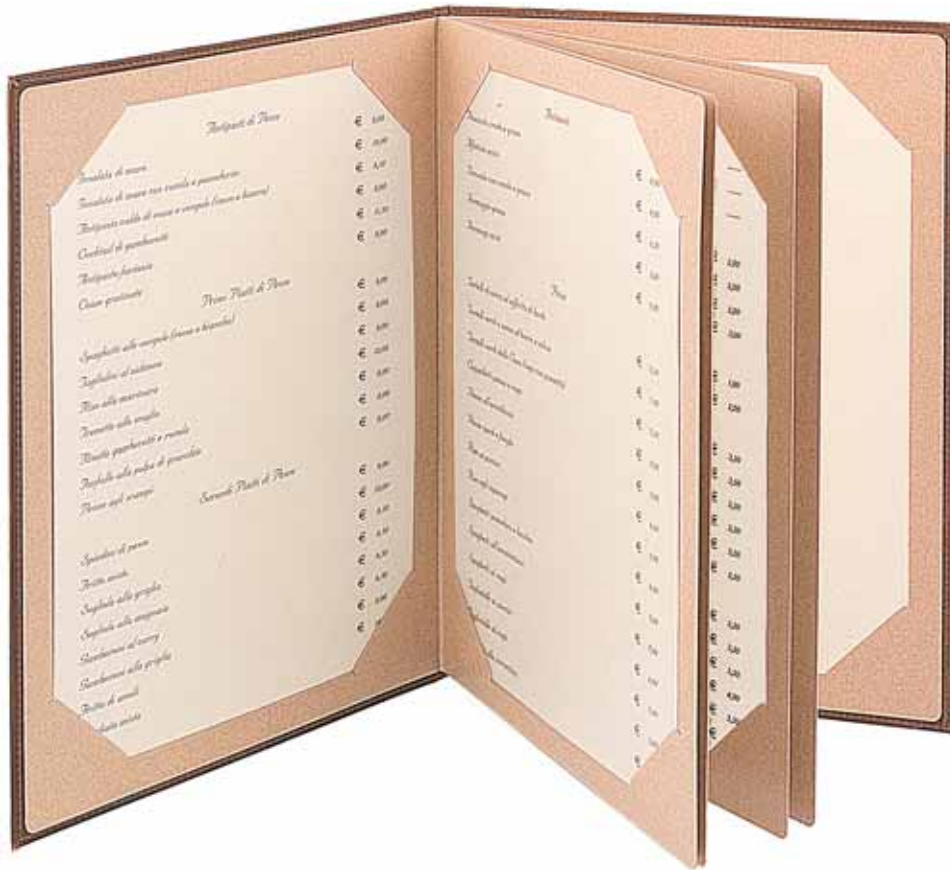

MODELLI CON INTERNI IN CARTONCINO PLASTIFICATO

Serie a finestra: 6500-6800-6900 Serie ad angoli: 7500-7800-7900. verticale o orizzontale

6900/T cm. 24 x 33 carta A4

6900/T cm. 24 x 33 carta A4

6900/T con variante in seconda di copertina

6800/T cm. 18 x 33 carta cm. 15 x 29,7

6500/T orizzontale cm. 24,5 x 18 carta A5

6500/T con variante in seconda di copertina

7900/T cm. 24 x 33 carta A4

6900/TS orizzontale cm. 33 x 24 carta A4

7900/T orizzontale cm. 33 x 24 carta A4

6900/TS

7900/T con variante in seconda di copertina

7900 CUOIO  cm. 24 x 33 carta A4

6900/TS cm. 24 x 33 carta A4

6900/TS con variante in seconda di copertina

7500/T cm. 18 x 24,5 carta A5

6500/TB orizzontale cm. 24,5 x 18 carta A5

7800/TS cm. 18 x 33 carta cm. 15 x 29,7