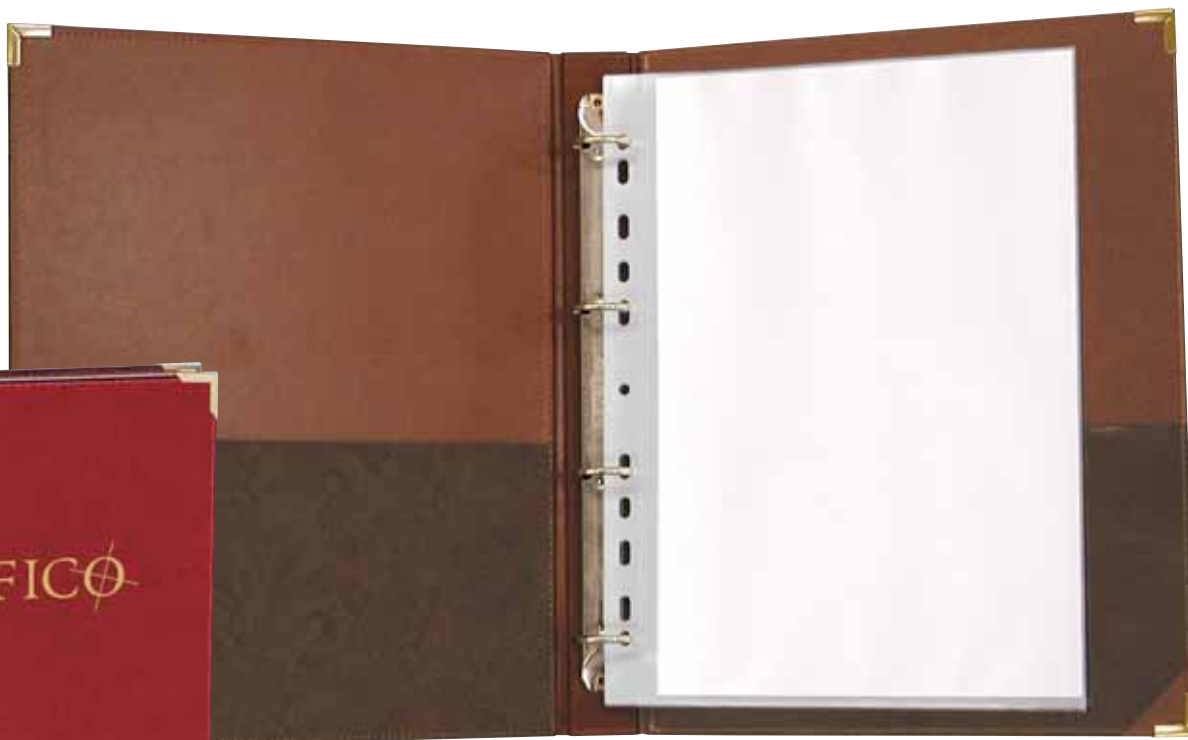

# RACCOGLITORI AD ANELLI

A richiesta misure personalizzate

060/S cm. 27 x 34

060

060 Cartone plastificato

070/S cm. 34 x 30