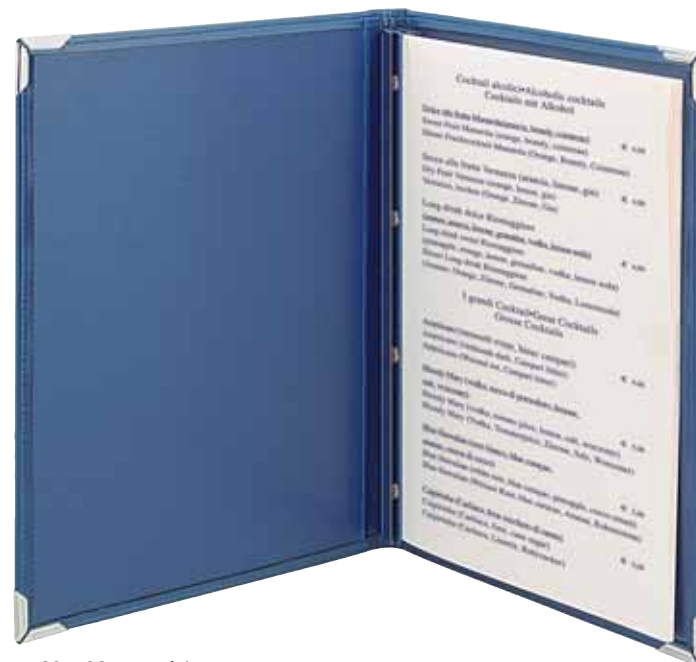

MODELLI A VITE CON INTERNI IN CARTA FORATA

1900XL PELLE  orizzontale cm. 34 x 26 carta A4

1800/LEGNO Wengé orizzontale cm. 32 x 16 carta cm. 29,7 x 15

1900 PELLE  orizzontale cm. 32 x 22 carta A4

1900/S cm. 23 x 32 carta A4