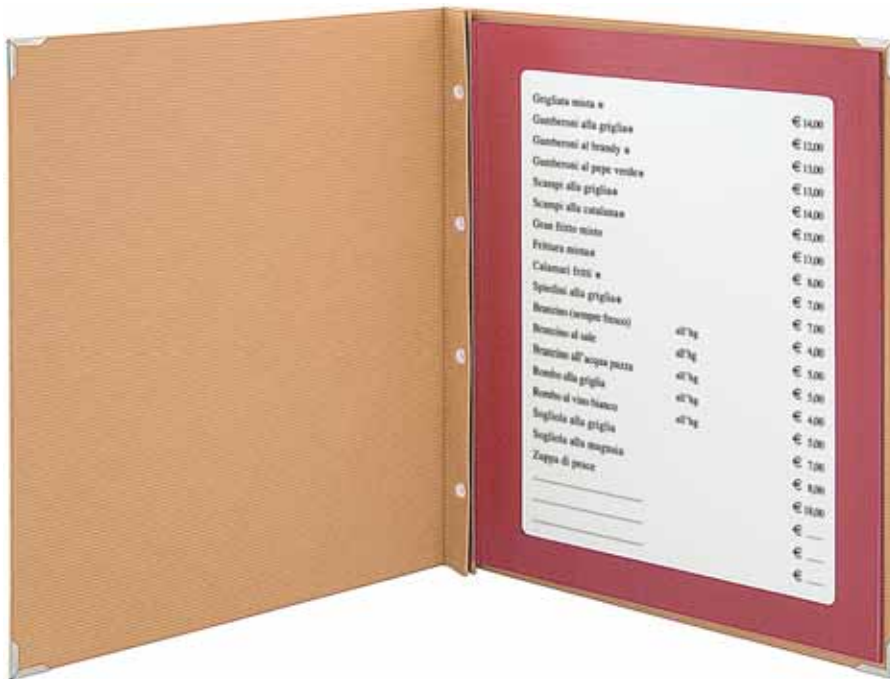

MODELLI A VITE con inserti in ecopelle o cartoncino plastificato

Serie: 8500-8800-8900 verticale o orizzontale con viti interne o esterne

8500/B cm. 21 x 25 carta A5

8800/S cm. 21,5 x 33,5 carta cm. 15 x 29,7

8900/B cm. 27,5 x 33,5 carta A4

8500 orizzontale cm. 25 x 21 carta A5

Mod. Dep.

8900 orizzontale cm. 33,5 x 27,5 carta A4

8900/B orizzontale

8900/PELLE  orizzontale

8900/B orizzontale cm. 33,5 x 27,5 carta A4

8900/S ECOPELLE E LEGNO cm. 27,5 x 33,5 carta A4

8800/B cm. 21,5 x 33,5 carta cm. 15 x 29,7

8900/B cm. 27,5 x 33,5 carta A4

8900/T cm. 27,5 x 33,5 carta A4