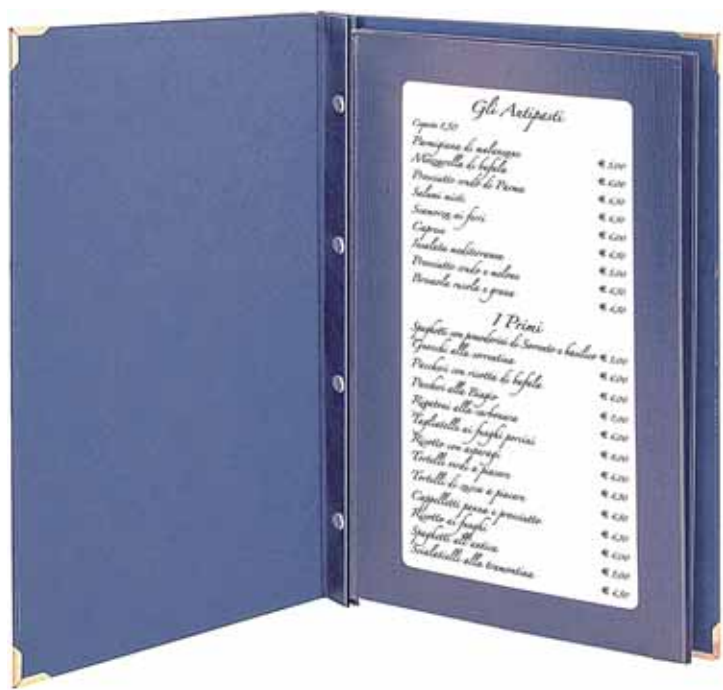

MODELLI A VITE con inserti in ecopelle o cartoncino plastificato

Serie: 8500-8800-8900 verticale o orizzontale con viti interne o esterne

8500/B cm. 21 x 25 carta A5

8800/S cm. 21,5 x 33,5 carta cm. 15 x 29,7

8900/B cm. 27,5 x 33,5 carta A4

8500 orizzontale cm. 25 x 21 carta A5

Mod. Dep.

8900 orizzontale cm. 33,5 x 27,5 carta A4

8900/B orizzontale

8900/PELLE  orizzontale

8900/B orizzontale cm. 33,5 x 27,5 carta A4

8900/S ECOPELLE E LEGNO cm. 27,5 x 33,5 carta A4

8800/B cm. 21,5 x 33,5 carta cm. 15 x 29,7

8900/B cm. 27,5 x 33,5 carta A4

8900/T cm. 27,5 x 33,5 carta A4