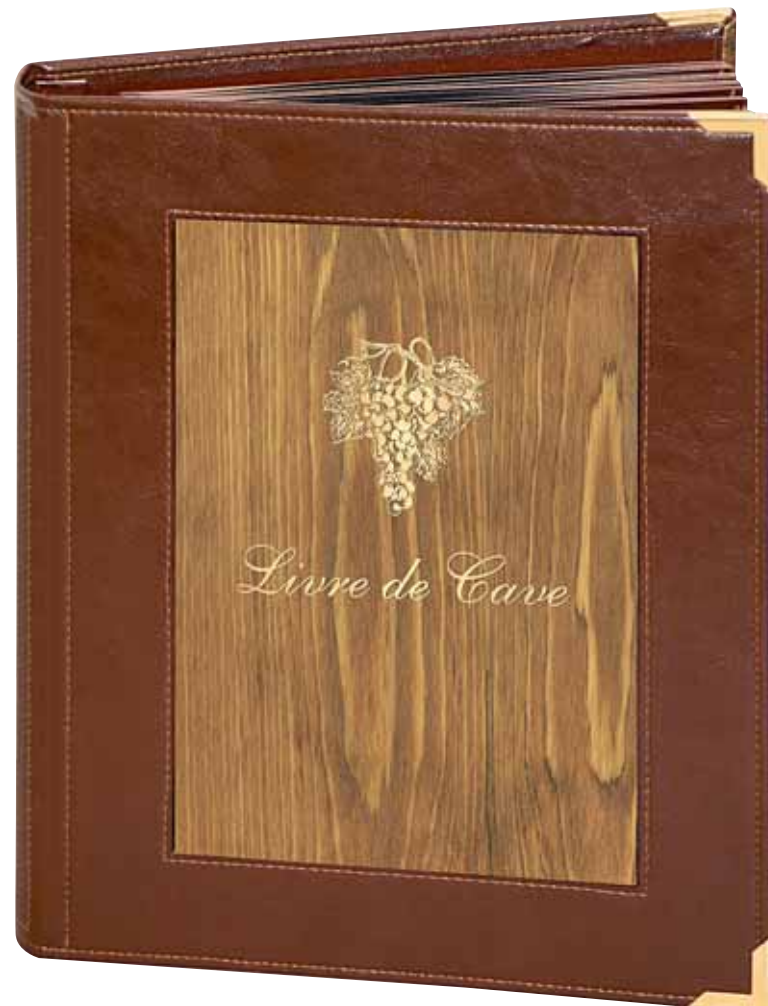

MODELLI A VITE con inserti in ecopelle o cartoncino plastificato

Serie: 8500-8800-8900 verticale o orizzontale con viti interne o esterne

8500/B cm. 21 x 25 carta A5

8800/S cm. 21,5 x 33,5 carta cm. 15 x 29,7

8900/B cm. 27,5 x 33,5 carta A4

8500 orizzontale cm. 25 x 21 carta A5

Mod. Dep.

8900 orizzontale cm. 33,5 x 27,5 carta A4

8900/B orizzontale

8900/PELLE  orizzontale

8900/B orizzontale cm. 33,5 x 27,5 carta A4