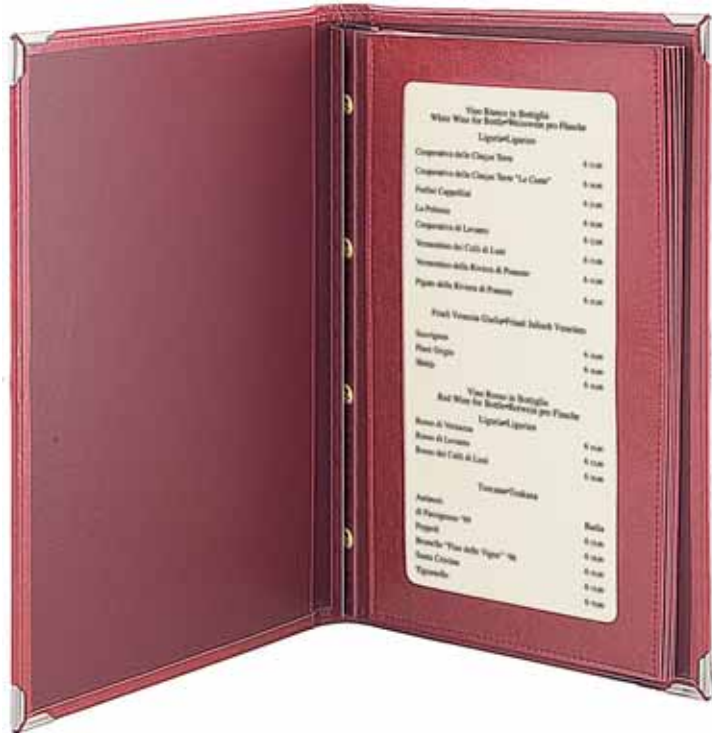

MODELLI A VITE con inserti in ecopelle o cartoncino plastificato

Serie: 8500-8800-8900 verticale o orizzontale con viti interne o esterne

8500/B cm. 21 x 25 carta A5

8800/S cm. 21,5 x 33,5 carta cm. 15 x 29,7

8900/B cm. 27,5 x 33,5 carta A4

8500 orizzontale cm. 25 x 21 carta A5

Mod. Dep.

8900 orizzontale cm. 33,5 x 27,5 carta A4

8900/B orizzontale

8900/PELLE  orizzontale

8900/B orizzontale cm. 33,5 x 27,5 carta A4

8900/S ECOPELLE E LEGNO cm. 27,5 x 33,5 carta A4

8800/B cm. 21,5 x 33,5 carta cm. 15 x 29,7

8900/B cm. 27,5 x 33,5 carta A4

8900/T cm. 27,5 x 33,5 carta A4