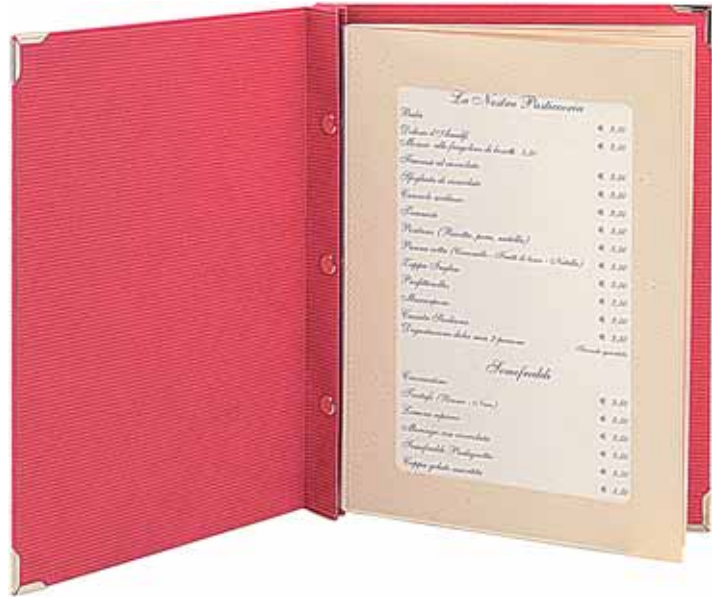

MODELLI A VITE con inserti in ecopelle o cartoncino plastificato

Serie: 8500-8800-8900 verticale o orizzontale con viti interne o esterne

8500/B cm. 21 x 25 carta A5

8800/S cm. 21,5 x 33,5 carta cm. 15 x 29,7

8900/B cm. 27,5 x 33,5 carta A4

8500 orizzontale cm. 25 x 21 carta A5

Mod. Dep.

8900 orizzontale cm. 33,5 x 27,5 carta A4

8900/B orizzontale

8900/PELLE  orizzontale

8900/B orizzontale cm. 33,5 x 27,5 carta A4

8900/S ECOPELLE E LEGNO cm. 27,5 x 33,5 carta A4

8800/B cm. 21,5 x 33,5 carta cm. 15 x 29,7

8900/B cm. 27,5 x 33,5 carta A4

8900/T cm. 27,5 x 33,5 carta A4