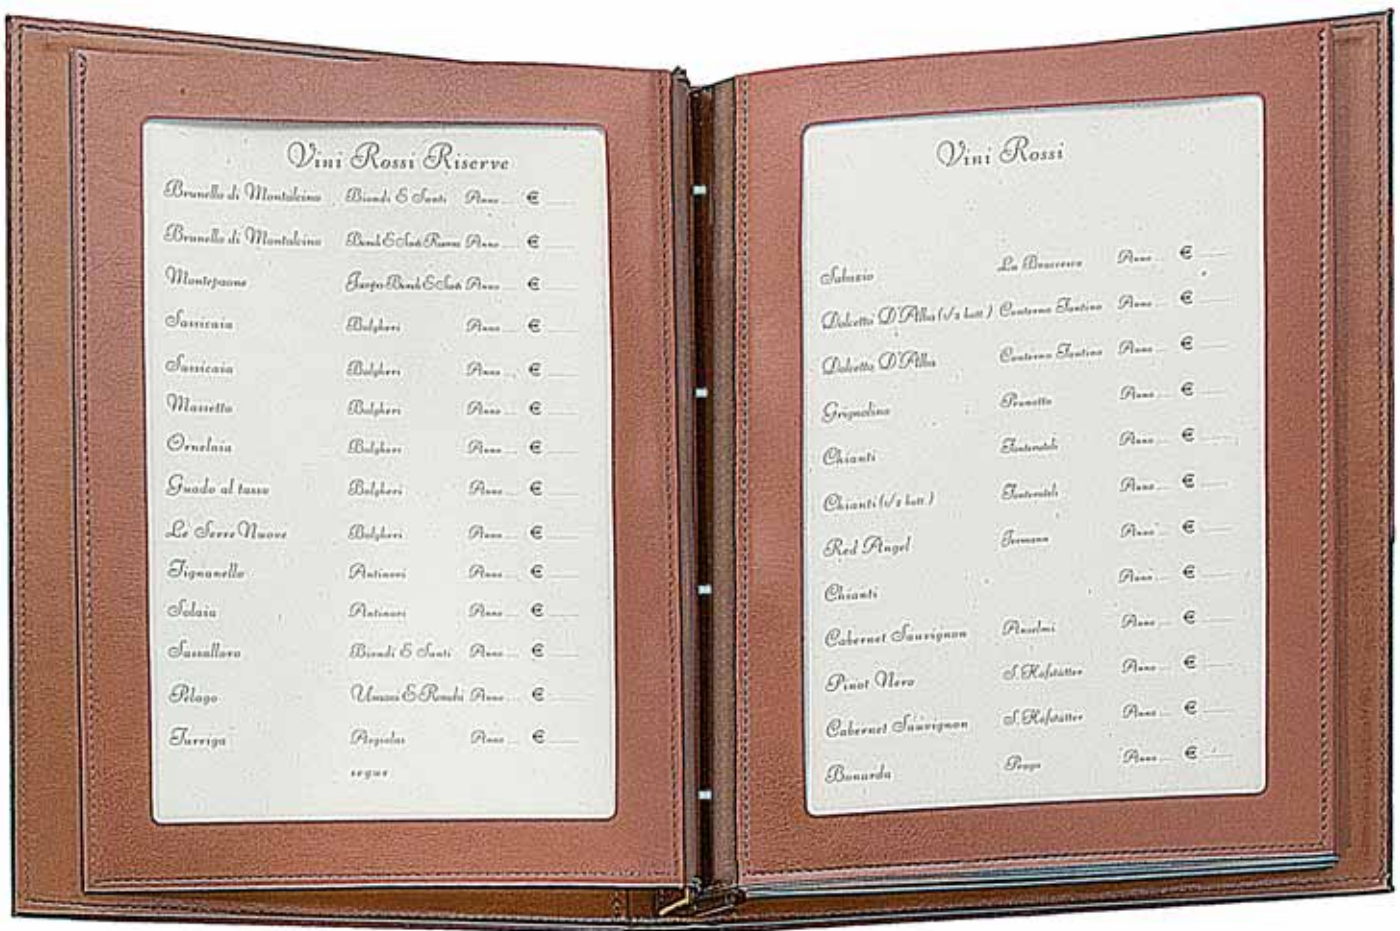

MODELLI A VITE con inserti in ecopelle o cartoncino plastificato

Serie: 8500-8800-8900 verticale o orizzontale con viti interne o esterne

8500/B cm. 21 x 25 carta A5

8800/S cm. 21,5 x 33,5 carta cm. 15 x 29,7

8900/B cm. 27,5 x 33,5 carta A4

8500 orizzontale cm. 25 x 21 carta A5

Mod. Dep.

8900 orizzontale cm. 33,5 x 27,5 carta A4

8900/B orizzontale

8900/PELLE  orizzontale

8900/B orizzontale cm. 33,5 x 27,5 carta A4

8900/S ECOPELLE E LEGNO cm. 27,5 x 33,5 carta A4

8800/B cm. 21,5 x 33,5 carta cm. 15 x 29,7

8900/B cm. 27,5 x 33,5 carta A4

8900/T cm. 27,5 x 33,5 carta A4