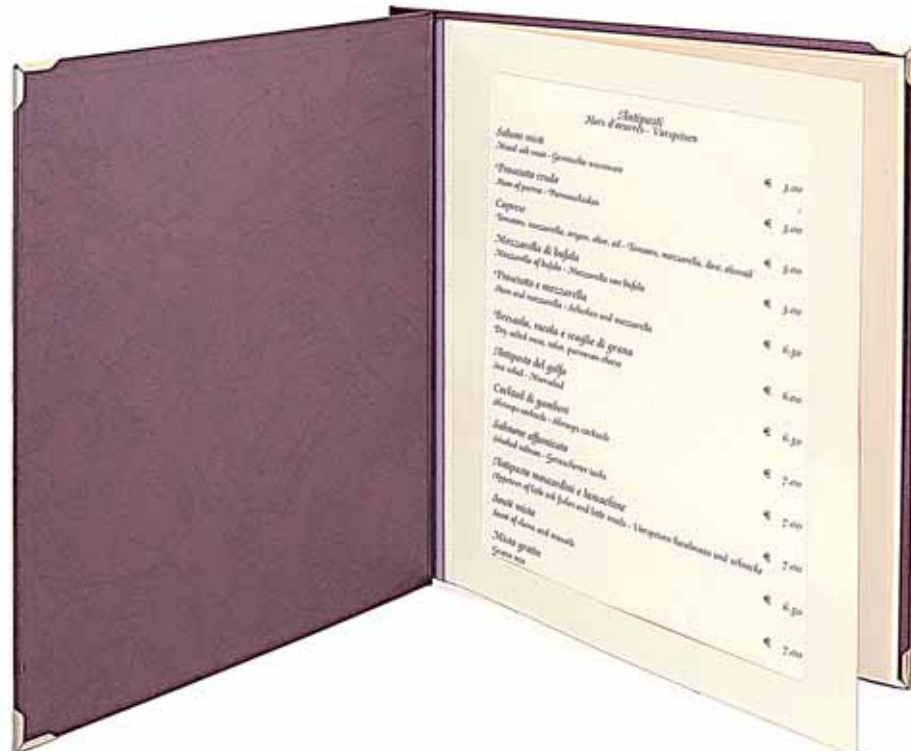

MODELLI A VITE con inserti in ecopelle o cartoncino plastificato

Serie: 8500-8800-8900 verticale o orizzontale con viti interne o esterne

8500/B cm. 21 x 25 carta A5

8800/S cm. 21,5 x 33,5 carta cm. 15 x 29,7

8900/B cm. 27,5 x 33,5 carta A4

8500 orizzontale cm. 25 x 21 carta A5

Mod. Dep.

8900 orizzontale cm. 33,5 x 27,5 carta A4

8900/B orizzontale

8900/PELLE  orizzontale

8900/B orizzontale cm. 33,5 x 27,5 carta A4

8900/S ECOPELLE E LEGNO cm. 27,5 x 33,5 carta A4

8800/B cm. 21,5 x 33,5 carta cm. 15 x 29,7

8900/B cm. 27,5 x 33,5 carta A4

8900/T cm. 27,5 x 33,5 carta A4